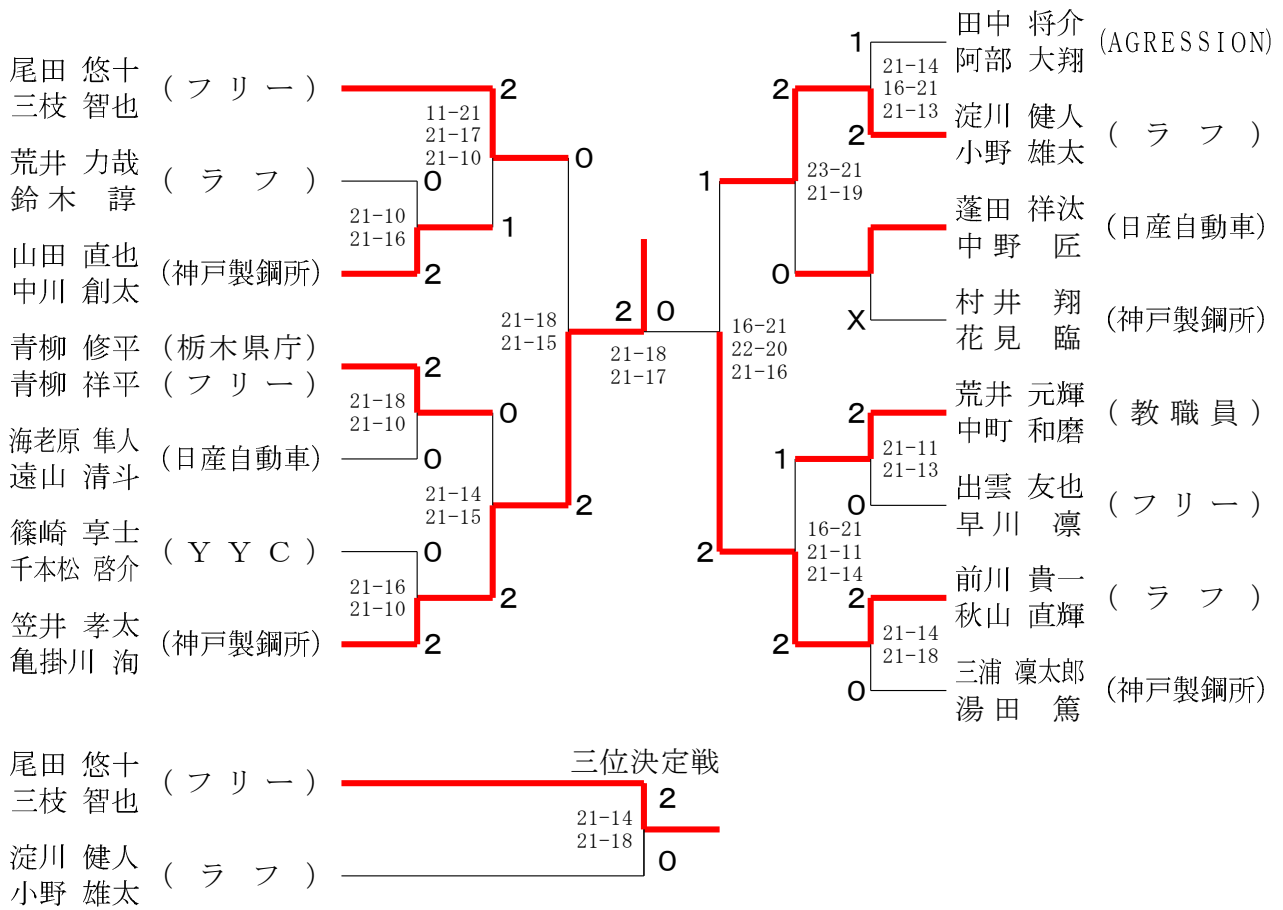

男子ダブルス1部

女子ダブルス1部	石 塚 小 林	高 久 吉	佐 藤 横 塚	勝 敗	順位
石塚 楓菜 (ラフ) 小林 璃菜		○ 21-18 21-15	○ 24-22 21-14	M 2-0 G 4-0 P 87-69	1
高久 舞衣 (教職員) 吉野 琴美	× 18-21 15-21		○ 21-19 13-21 23-21	M 1-1 G 2-3 P 90-103	2
佐藤 友実 (教職員) 横塚 珠七	× 22-24 14-21	× 19-21 21-13 21-23		M 0-2 G 1-4 P 97-102	3

第53回栃木県社会人バドミントン選手権大会

2026年5月10日・17日 日産体育館

男子シングルス1部

男子シングルス2部