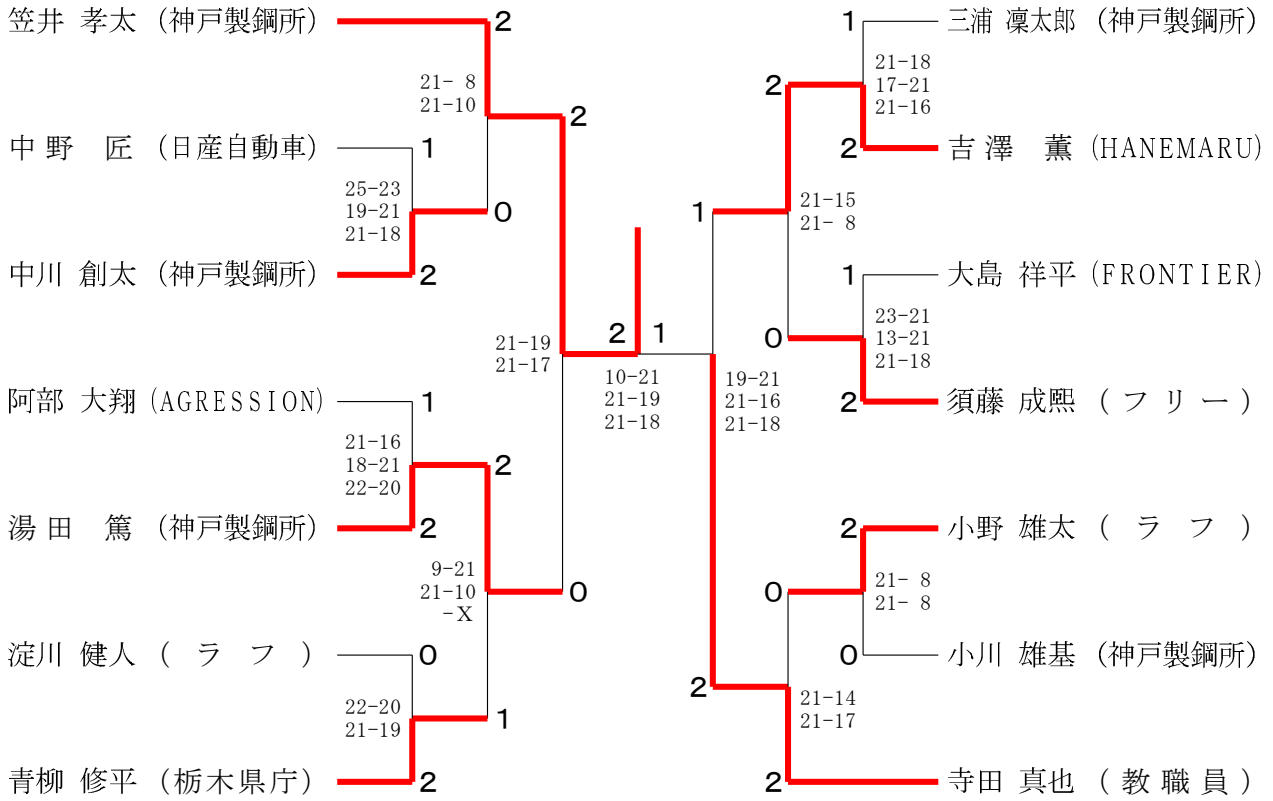

男子ダブルス1部

女子ダブルス1部	石 塚 小 林	高 久 吉	佐 藤 横 塚	勝 敗	順位
石塚 楓菜 (ラフ) 小林 璃菜		○ 21-18 21-15	○ 24-22 21-14	M 2-0 G 4-0 P 87-69	1
高久 舞衣 (教職員) 吉野 琴美	× 18-21 15-21		○ 21-19 13-21 23-21	M 1-1 G 2-3 P 90-103	2
佐藤 友実 (教職員) 横塚 珠七	× 22-24 14-21	× 19-21 21-13 21-23		M 0-2 G 1-4 P 97-102	3

第53回栃木県社会人バドミントン選手権大会

2026年5月10日・17日 日産体育館

男子シングルス1部

男子シングルス2部