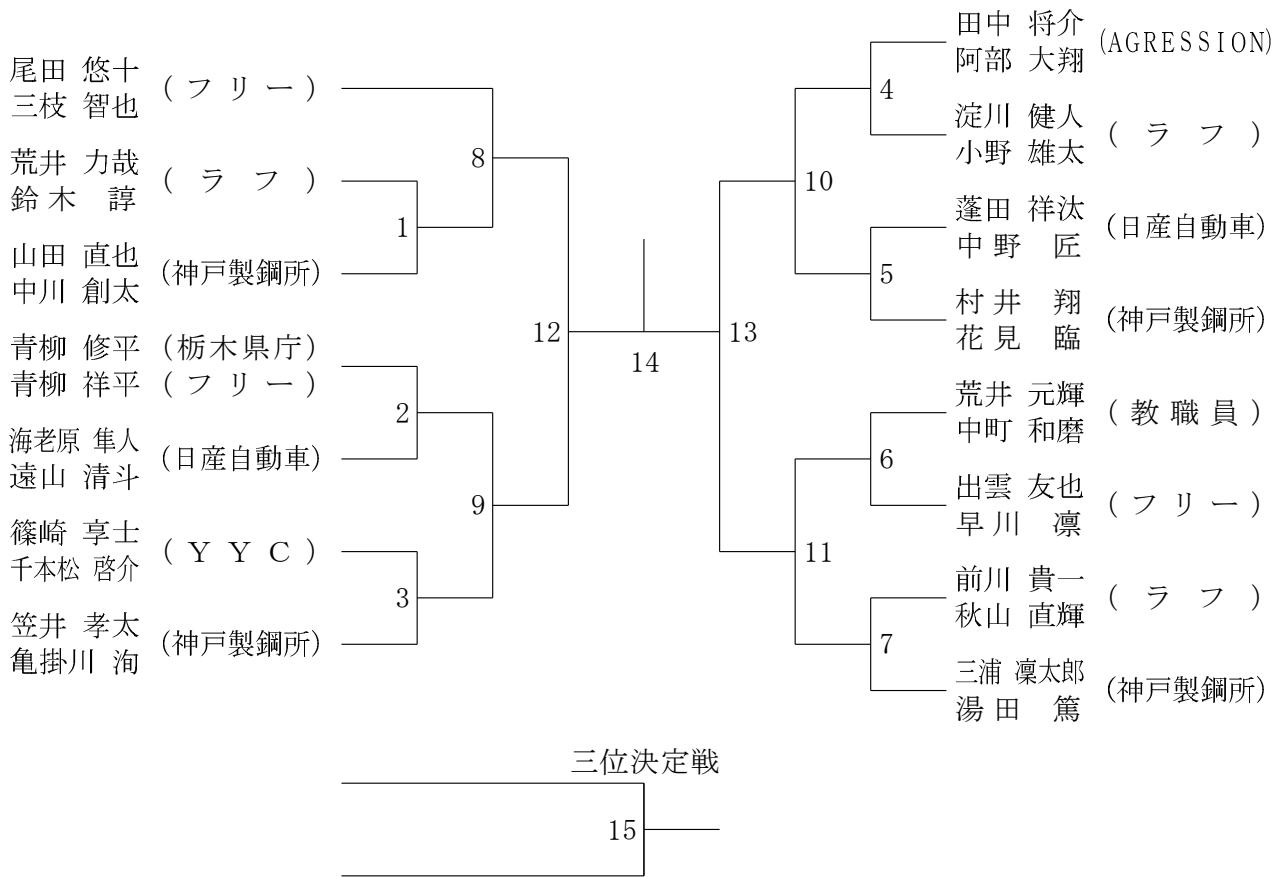

男子ダブルス1部

| 女子ダブルス1部 | 石小 | 塚林 | 高吉 | 久野 | 佐横 | 藤塚 | 勝敗 | 順位 |
|----------------------------|----|----|----|----|----|----|----|----|
| 石塚 楓菜 (ラフ) 小林 璃菜 (ラフ) | | | | 1 | | 3 | | |
| 高久 舞衣 (教職員) 吉野 琴美 (教職員) | 1 | | | | | 2 | | |
| 佐藤 友実 (教職員) 横塚 珠七 (教職員) | 3 | | | 2 | | | | |

第53回栃木県社会人バドミントン選手権大会

2026年5月10日・17日 日産体育館

男子シングルス1部

男子シングルス2部