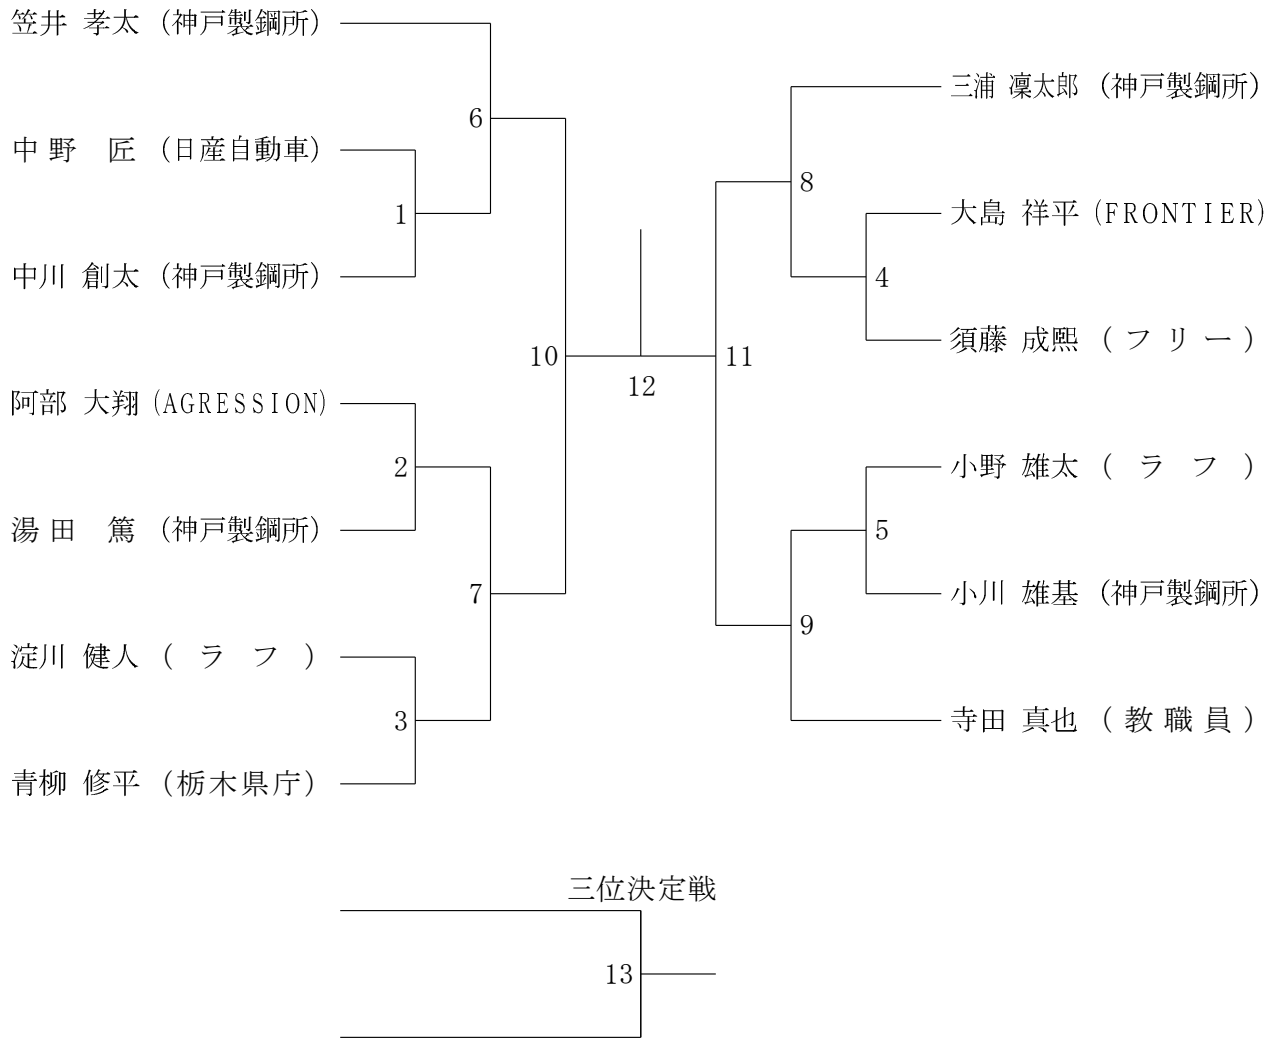

男子ダブルス1部

| 女子ダブルス1部 | 石小 | 塚林 | 高吉 | 久野 | 佐横 | 藤塚 | 勝敗 | 順位 |
|----------------------------|----|----|----|----|----|----|----|----|
| 石塚 楓菜 (ラフ) 小林 璃菜 (ラフ) | | | | 1 | | 3 | | |
| 高久 舞衣 (教職員) 吉野 琴美 (教職員) | 1 | | | | | 2 | | |
| 佐藤 友実 (教職員) 横塚 珠七 (教職員) | 3 | | | 2 | | | | |

第53回栃木県社会人バドミントン選手権大会

2026年5月10日・17日 日産体育館

男子シングルス1部

男子シングルス2部