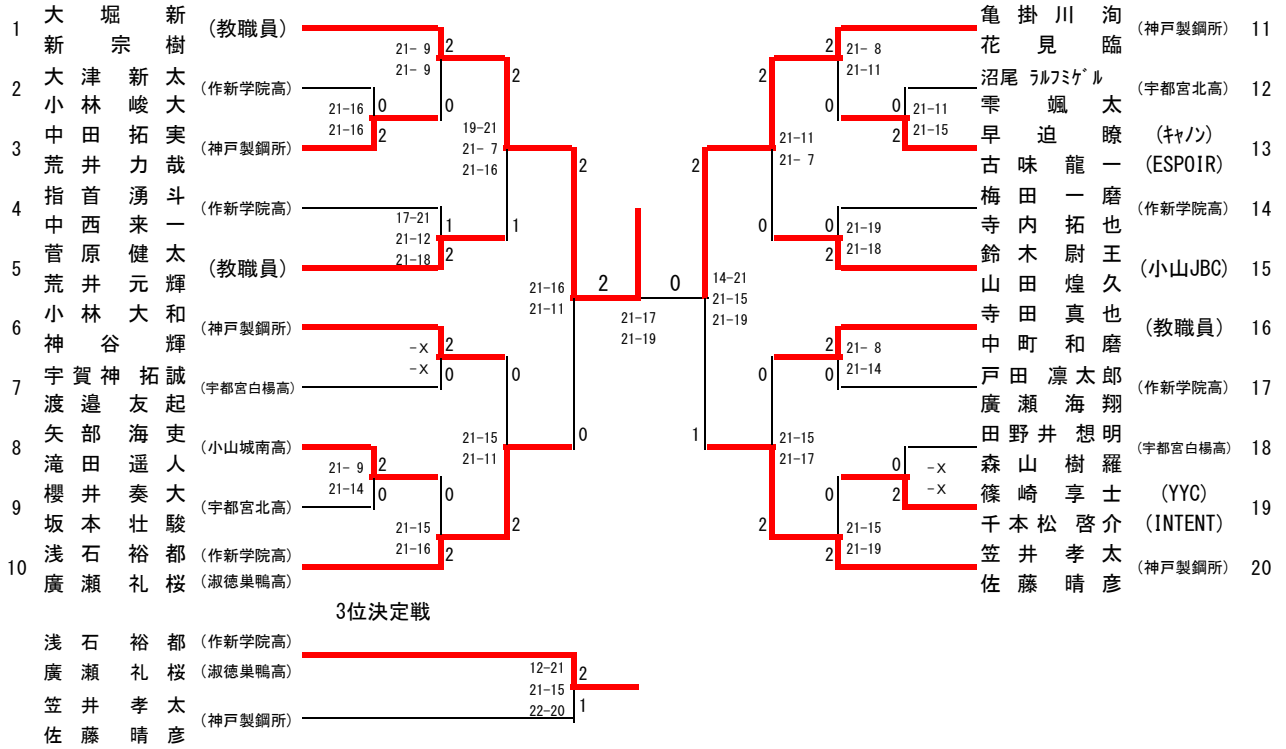

# 第70回栃木県総合バドミントン選手権大会

## 男子ダブルス

令和5年2月26日（日）  
日環アリーナ栃木