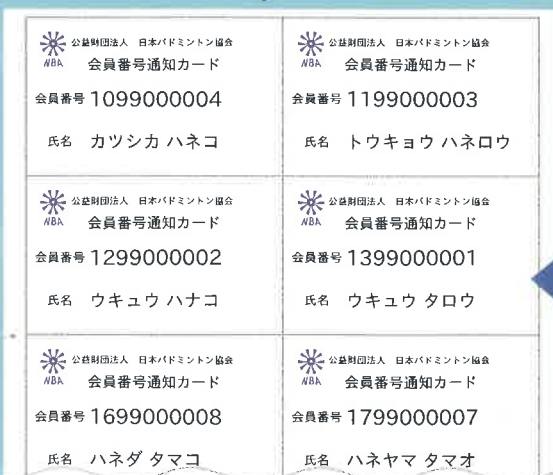

印刷時はこのような形で出力されます。会員証の提示が必要な際は、こちらでも代用可能です。

お問い合わせ

日本バドミントン協会
☎ : 03-6689-7644

会員登録システムサポートセンター
✉ : info-nba@finesolution.co.jp