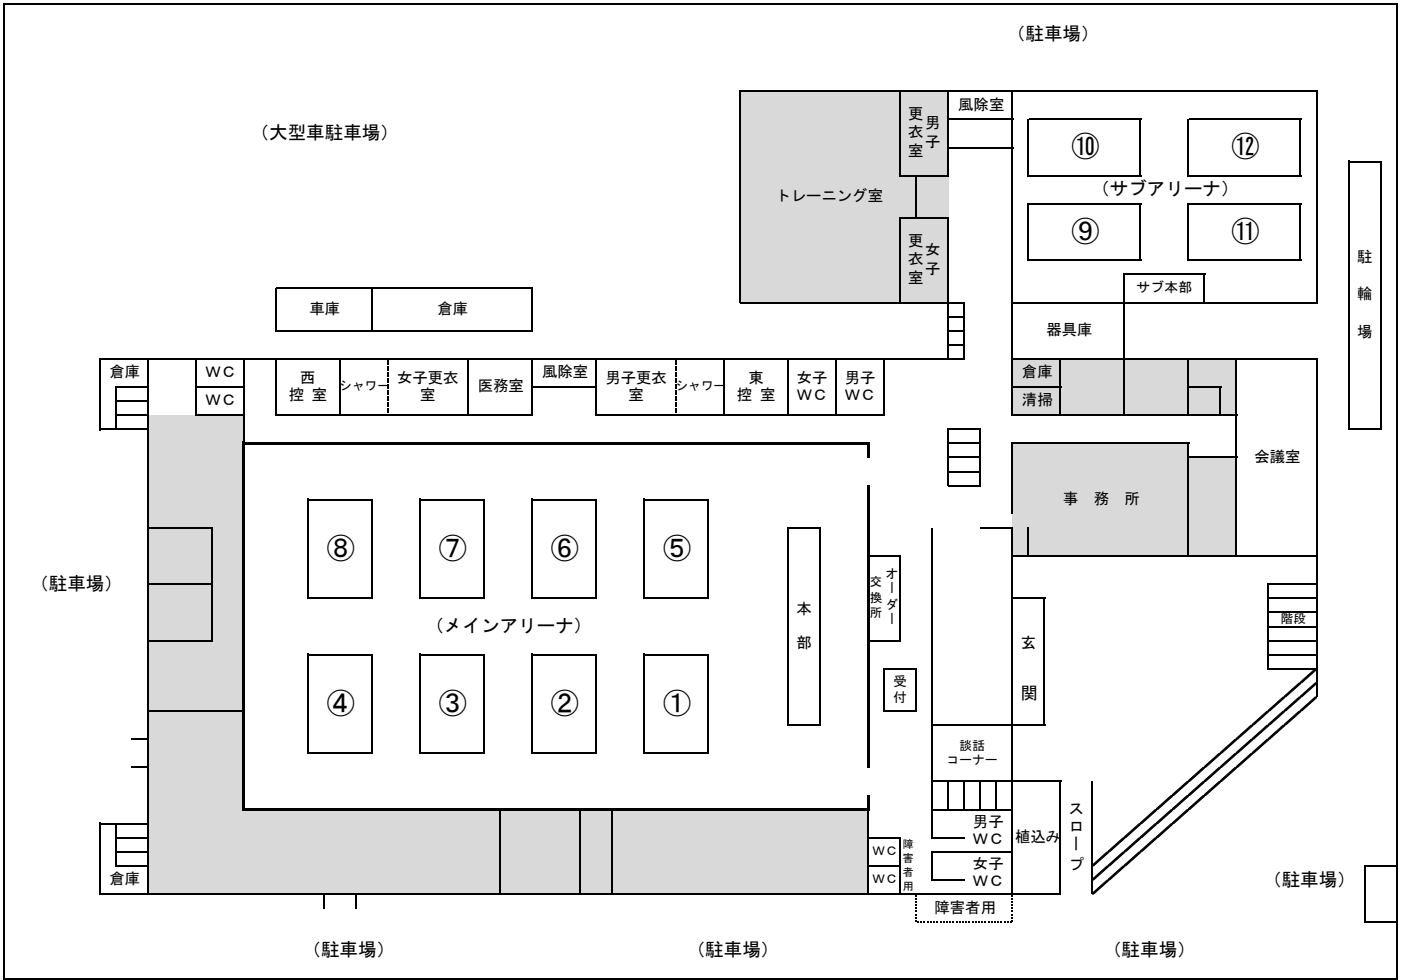

# 会場見取図（宇都宮市体育館）

## 2F観客席 都県割り当て