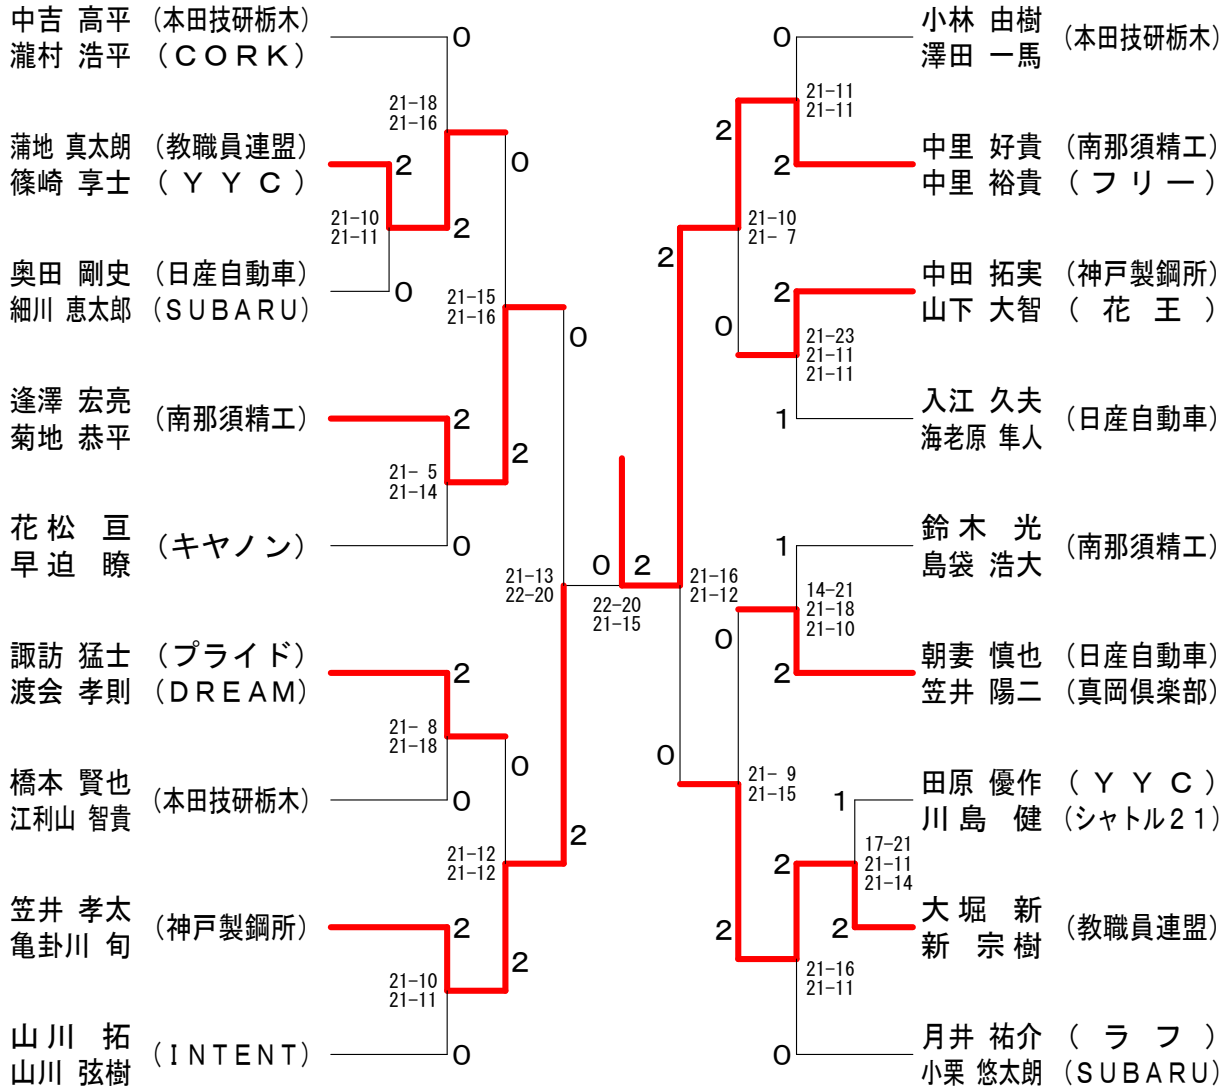

男子ダブルス1部 (MD1)

男子シングルス1部 (MS1)

三位決定戦

男子シングルス2部 (MS2)

三位決定戦

女子シングルス1部 (WS1)