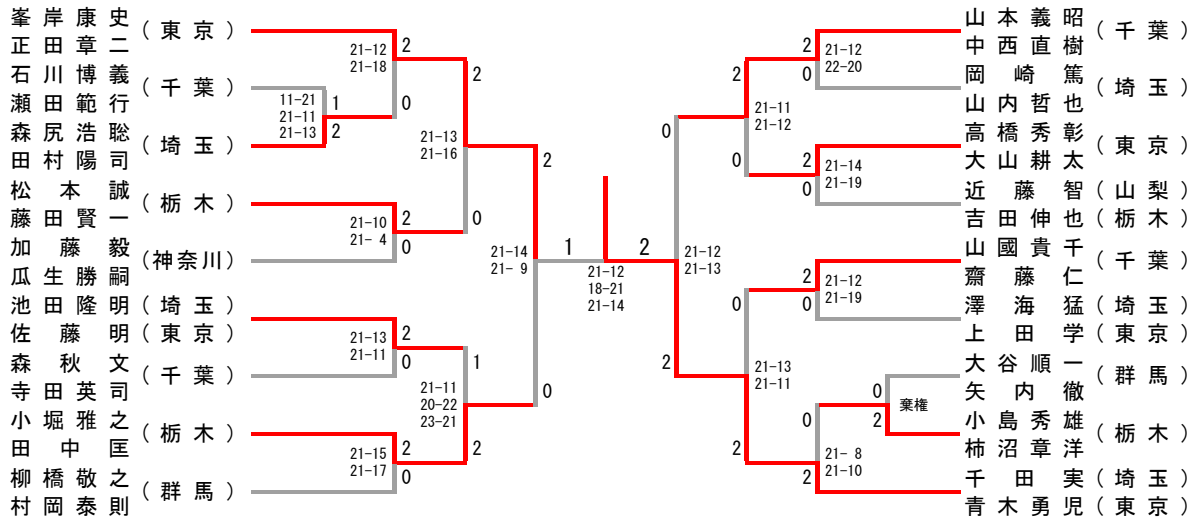

第33回関東シニアバドミントン選手権大会

平成30年2月25日(日)：清原体育館

30歳以上男子ダブルス

第33回関東シニアバドミントン選手権大会

平成30年2月25日(日)：清原体育館

35歳以上男子ダブルス

第33回関東シニアバドミントン選手権大会

平成30年2月25日(日)：清原体育館

40歳以上男子ダブルス

第33回関東シニアバドミントン選手権大会

平成30年2月25日(日)：清原体育館

45歳以上男子ダブルス

第33回関東シニアバドミントン選手権大会

平成30年2月25日(日) : 宇都宮市体育館

50歳以上男子ダブルス

第33回関東シニアバドミントン選手権大会