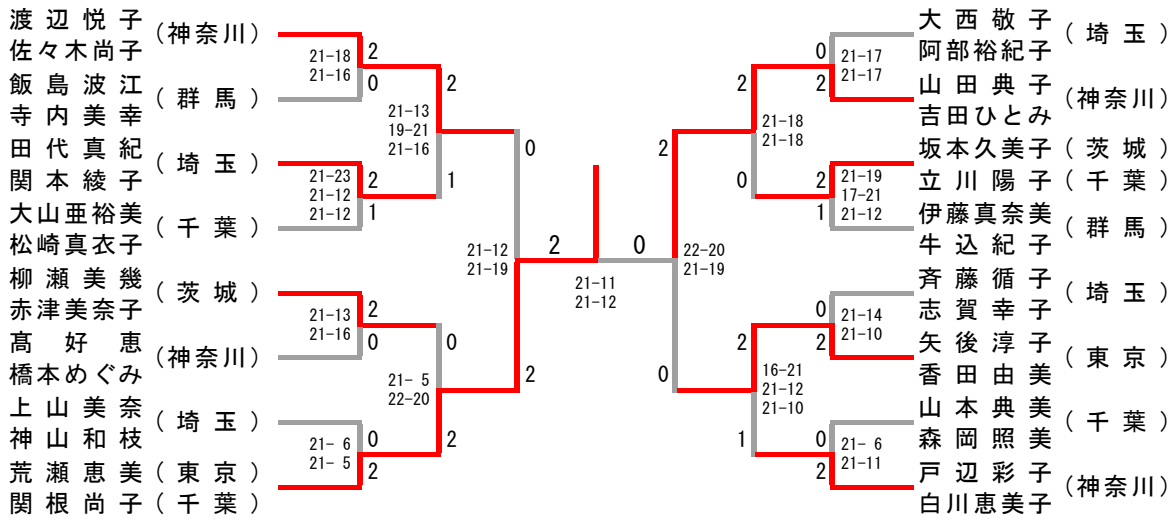

第33回関東シニアバドミントン選手権大会

平成30年2月25日(日) : 清原体育館

35歳以上女子ダブルス

第33回関東シニアバドミントン選手権大会

平成30年2月25日(日) : 清原体育館

40歳以上女子ダブルス

第33回関東シニアバドミントン選手権大会

平成30年2月25日(日)：清原体育館

45歳以上女子ダブルス

第33回関東シニアバドミントン選手権大会

平成30年2月25日(日) : 宇都宮市体育館

50歳以上女子ダブルス

第33回関東シニアバドミントン選手権大会

平成30年2月25日(日)：宇都宮市体育館

55歳以上女子ダブルス

第33回関東シニアバドミントン選手権大会