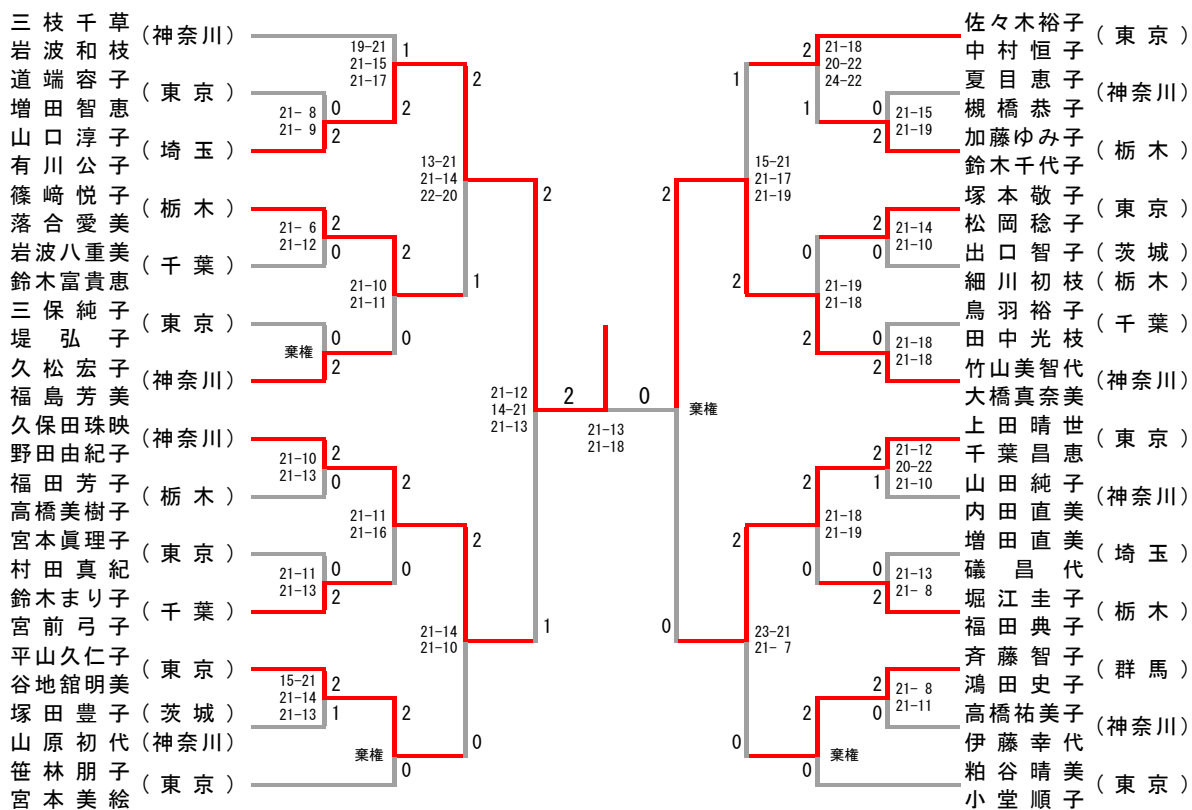

第33回関東シニアバドミントン選手権大会

平成30年2月25日(日) : 宇都宮市体育館

75歳以上男子ダブルス

五本木茂 (埼玉)	—			
高橋行雄	—	21-9	0	
松本辰巳 (千葉)	—	21-6		
鈴木正 (神奈川)	—	21-10	0	2
田中康二 (千葉)	—	21-9	2	
小野田幸雄	—			

第33回関東シニアバドミントン選手権大会

平成30年2月25日(日) : 清原体育館

30歳以上女子ダブルス

第33回関東シニアバドミントン選手権大会

平成30年2月25日(日) : 清原体育館

35歳以上女子ダブルス

第33回関東シニアバドミントン選手権大会

平成30年2月25日(日) : 清原体育館

40歳以上女子ダブルス

第33回関東シニアバドミントン選手権大会

平成30年2月25日(日)：清原体育館

45歳以上女子ダブルス

第33回関東シニアバドミントン選手権大会

平成30年2月25日(日) : 宇都宮市体育館

50歳以上女子ダブルス

第33回関東シニアバドミントン選手権大会

平成30年2月25日(日)：宇都宮市体育館

55歳以上女子ダブルス

第33回関東シニアバドミントン選手権大会