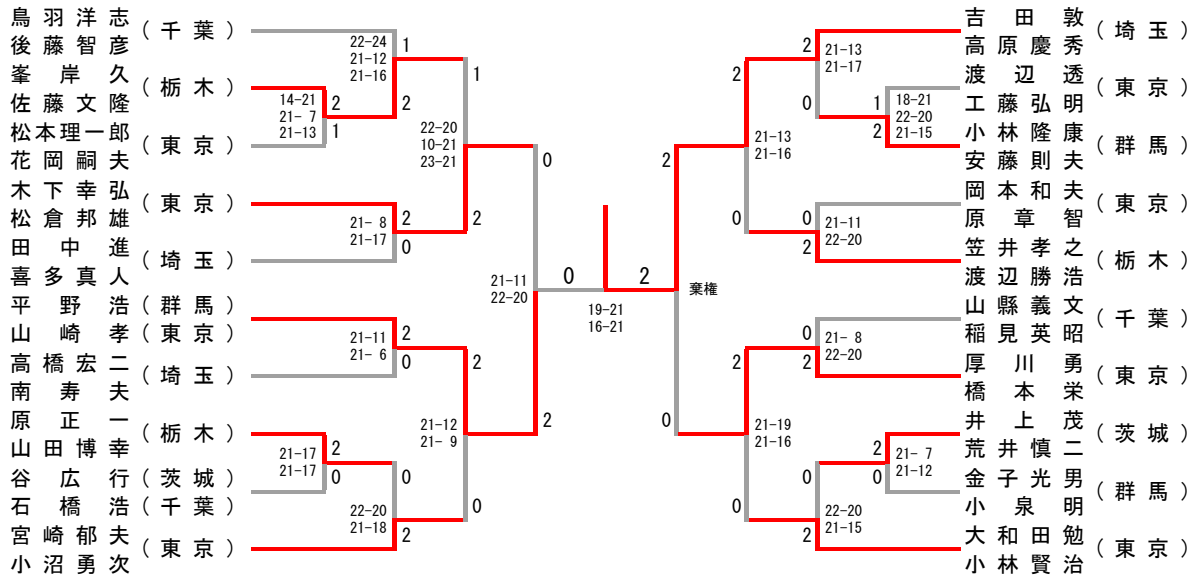

40歳以上男子ダブルス

第33回関東シニアバドミントン選手権大会

平成30年2月25日(日)：清原体育館

45歳以上男子ダブルス

第33回関東シニアバドミントン選手権大会

平成30年2月25日(日) : 宇都宮市体育館

50歳以上男子ダブルス

第33回関東シニアバドミントン選手権大会

平成30年2月25日(日) : 宇都宮市体育館

55歳以上男子ダブルス

第33回関東シニアバドミントン選手権大会

平成30年2月25日(日)：宇都宮市体育館

60歳以上男子ダブルス

第33回関東シニアバドミントン選手権大会

平成30年2月25日(日) : 宇都宮市体育館

65歳以上男子ダブルス