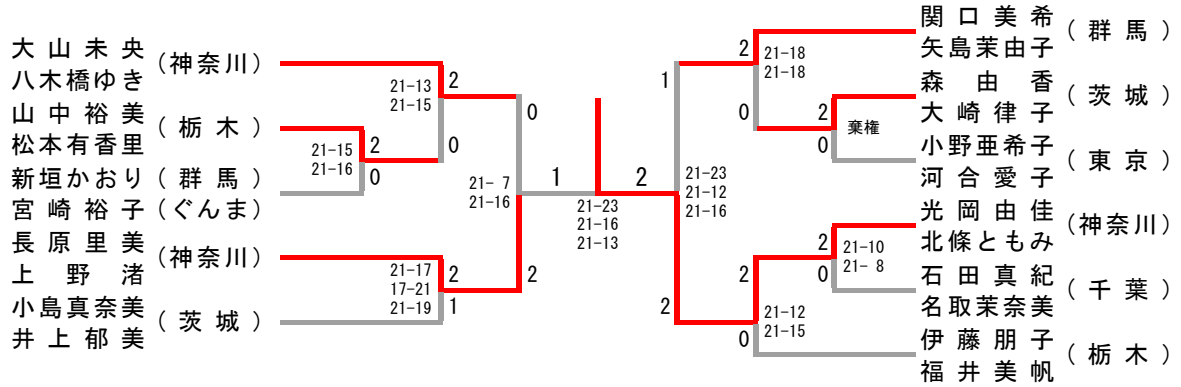

第33回関東シニアバドミントン選手権大会

平成30年2月25日(日) : 宇都宮市体育館

75歳以上男子ダブルス

五本木茂 (埼玉)	—			
高橋行雄	—	21-9	0	
松本辰巳 (千葉)	—	21-6		
鈴木正 (神奈川)	—	21-10	0	2
田中康二 (千葉)	—	21-9	2	
小野田幸雄	—			

第33回関東シニアバドミントン選手権大会

平成30年2月25日(日) : 清原体育館

30歳以上女子ダブルス

第33回関東シニアバドミントン選手権大会

平成30年2月25日(日) : 清原体育館

35歳以上女子ダブルス

第33回関東シニアバドミントン選手権大会

平成30年2月25日(日) : 清原体育館

40歳以上女子ダブルス

第33回関東シニアバドミントン選手権大会

平成30年2月25日(日)：清原体育館