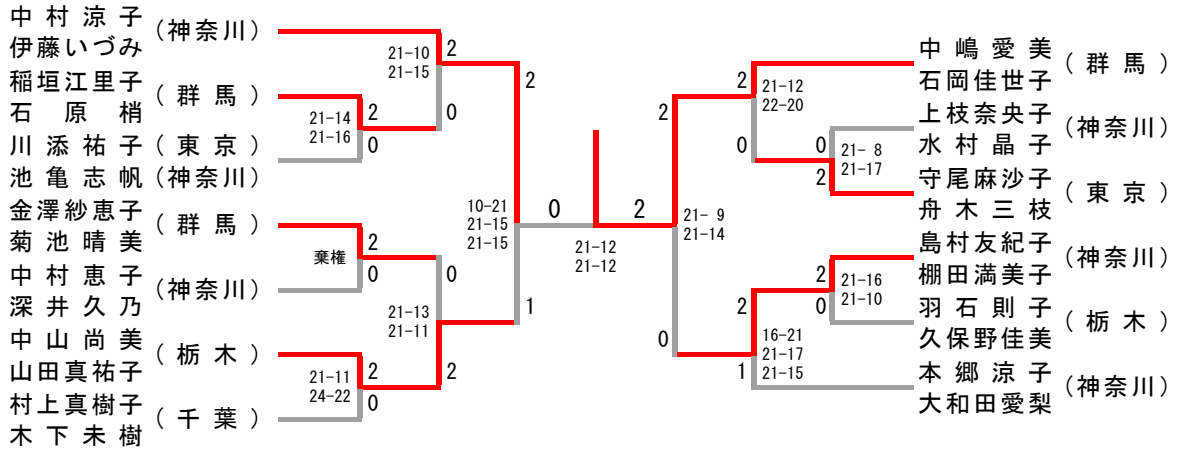

第33回関東シニアバドミントン選手権大会

平成30年2月25日(日) : 宇都宮市体育館

75歳以上男子ダブルス

五本木茂 (埼玉)	—			
高橋行雄	—	21-9	0	
松本辰巳 (千葉)	—	21-6		
鈴木正 (神奈川)	—	21-10	0	2
田中康二 (千葉)	—	21-9	2	
小野田幸雄	—			

第33回関東シニアバドミントン選手権大会

平成30年2月25日(日) : 清原体育館

30歳以上女子ダブルス

第33回関東シニアバドミントン選手権大会

平成30年2月25日(日) : 清原体育館

35歳以上女子ダブルス

第33回関東シニアバドミントン選手権大会

平成30年2月25日(日) : 清原体育館

40歳以上女子ダブルス

第33回関東シニアバドミントン選手権大会

平成30年2月25日(日)：清原体育館