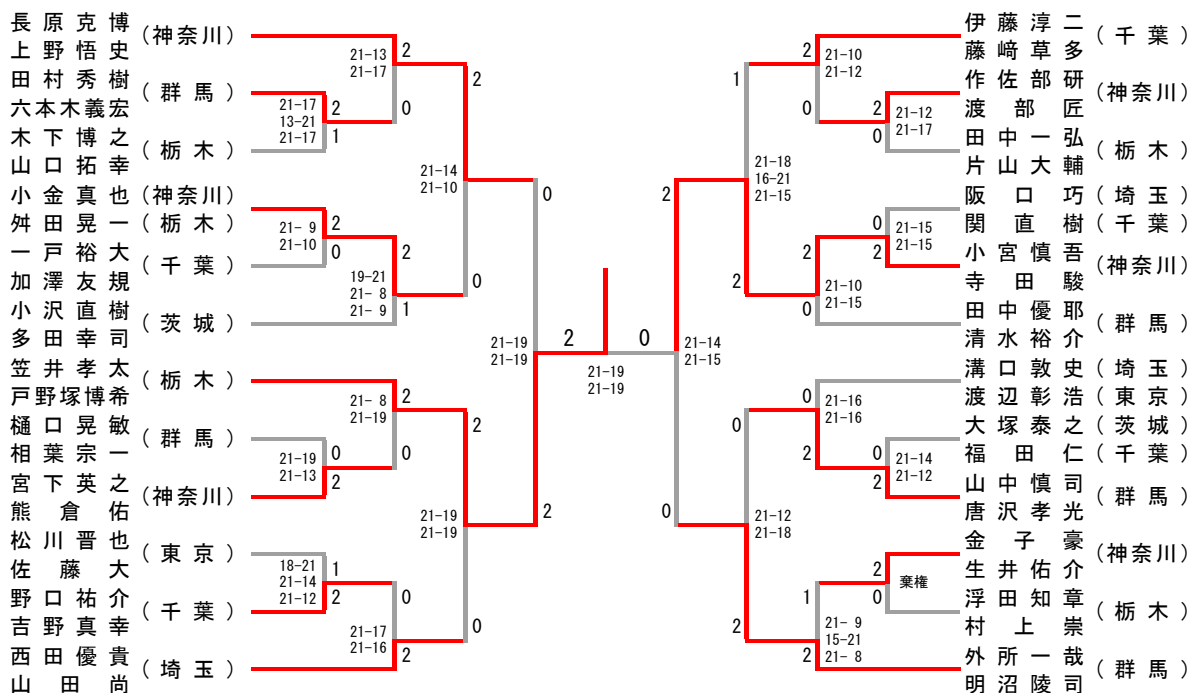

第33回関東シニアバドミントン選手権大会

平成30年2月25日(日)：清原体育館

30歳以上男子ダブルス

第33回関東シニアバドミントン選手権大会

平成30年2月25日(日)：清原体育館

35歳以上男子ダブルス

第33回関東シニアバドミントン選手権大会

平成30年2月25日(日)：清原体育館

40歳以上男子ダブルス

第33回関東シニアバドミントン選手権大会

平成30年2月25日(日)：清原体育館

45歳以上男子ダブルス

第33回関東シニアバドミントン選手権大会

平成30年2月25日(日) : 宇都宮市体育館

50歳以上男子ダブルス

第33回関東シニアバドミントン選手権大会

平成30年2月25日(日) : 宇都宮市体育館

55歳以上男子ダブルス

第33回関東シニアバドミントン選手権大会

平成30年2月25日(日)：宇都宮市体育館

60歳以上男子ダブルス

第33回関東シニアバドミントン選手権大会

平成30年2月25日(日) : 宇都宮市体育館

65歳以上男子ダブルス