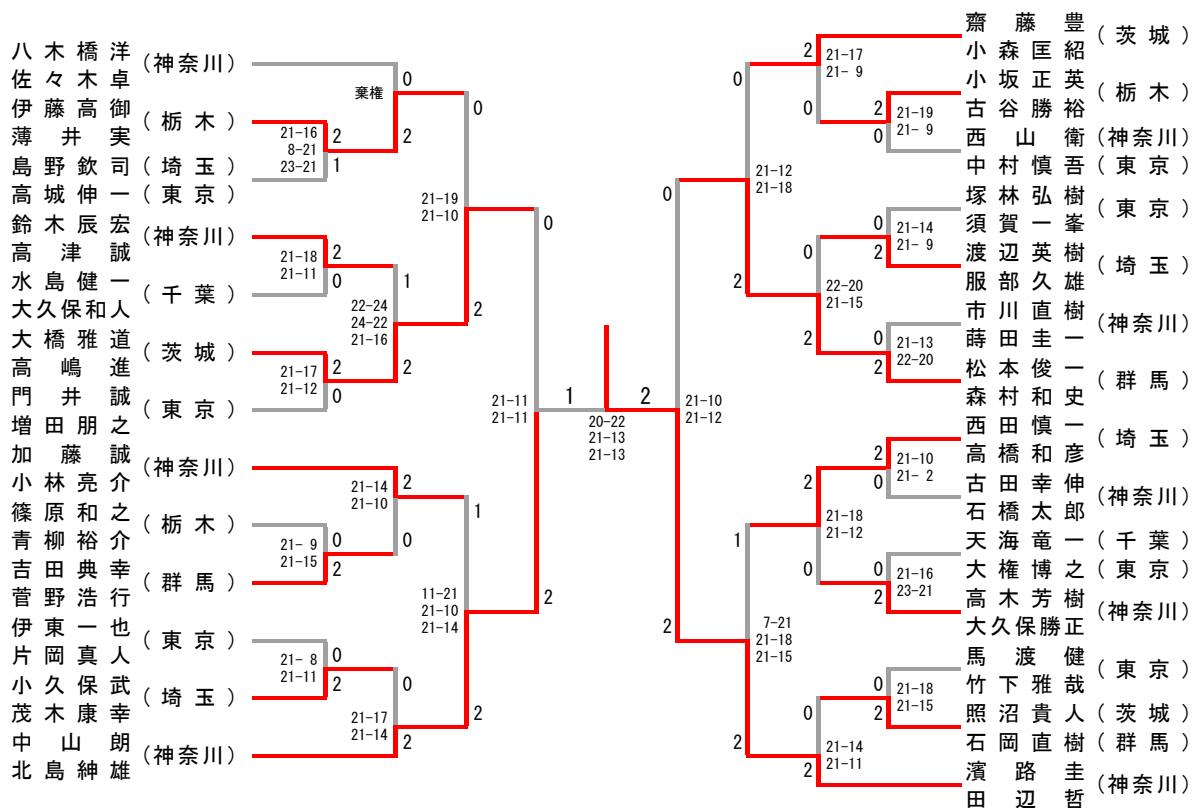

第33回関東シニアバドミントン選手権大会

平成30年2月25日(日)：清原体育館

30歳以上男子ダブルス

第33回関東シニアバドミントン選手権大会

平成30年2月25日(日)：清原体育館

35歳以上男子ダブルス

第33回関東シニアバドミントン選手権大会

平成30年2月25日(日)：清原体育館

40歳以上男子ダブルス

第33回関東シニアバドミントン選手権大会

平成30年2月25日(日)：清原体育館

45歳以上男子ダブルス

第33回関東シニアバドミントン選手権大会

平成30年2月25日(日) : 宇都宮市体育館

50歳以上男子ダブルス

第33回関東シニアバドミントン選手権大会

平成30年2月25日(日) : 宇都宮市体育館

55歳以上男子ダブルス

第33回関東シニアバドミントン選手権大会

平成30年2月25日(日)：宇都宮市体育館

60歳以上男子ダブルス

第33回関東シニアバドミントン選手権大会

平成30年2月25日(日) : 宇都宮市体育館

65歳以上男子ダブルス