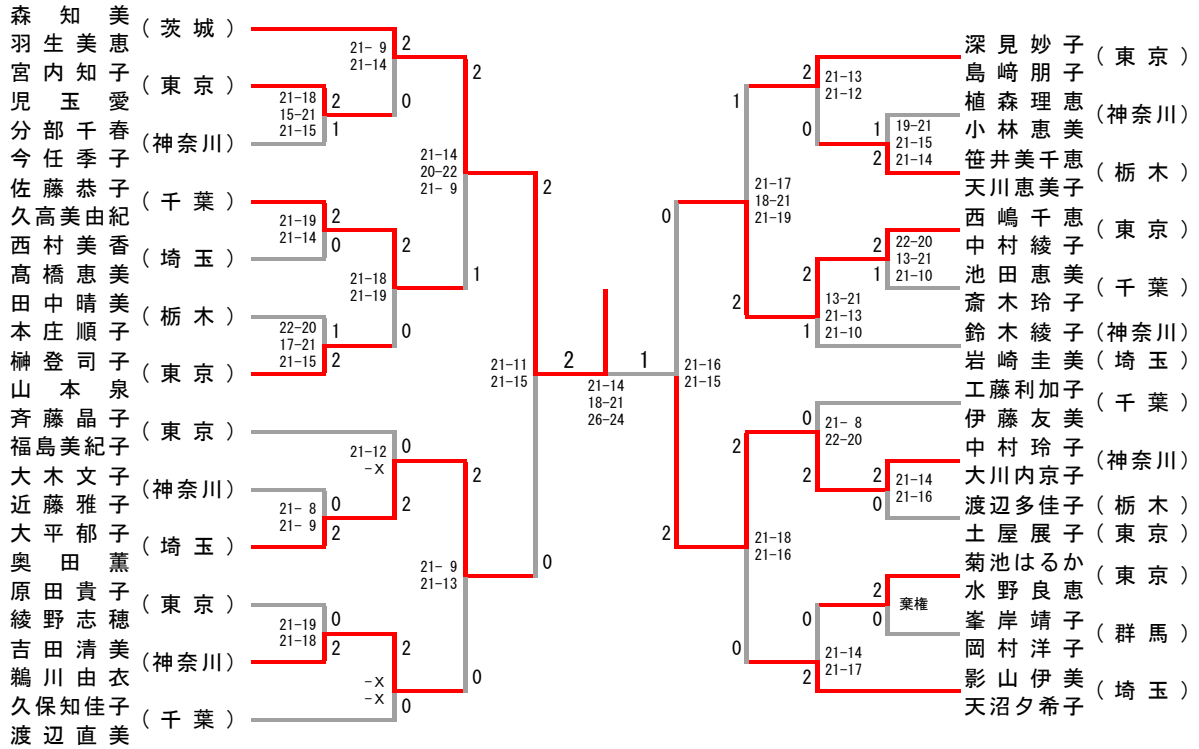

第33回関東シニアバドミントン選手権大会

平成30年2月25日(日) : 宇都宮市体育館

75歳以上男子ダブルス

五本木茂 (埼玉)	—			
高橋行雄	—	21-9	0	
松本辰巳 (千葉)	—	21-6		
鈴木正 (神奈川)	—	21-10	0	2
田中康二 (千葉)	—	21-9	2	
小野田幸雄	—			

第33回関東シニアバドミントン選手権大会

平成30年2月25日(日) : 清原体育館

30歳以上女子ダブルス

第33回関東シニアバドミントン選手権大会

平成30年2月25日(日) : 清原体育館

35歳以上女子ダブルス

第33回関東シニアバドミントン選手権大会

平成30年2月25日(日) : 清原体育館

40歳以上女子ダブルス

第33回関東シニアバドミントン選手権大会

平成30年2月25日(日)：清原体育館

45歳以上女子ダブルス

第33回関東シニアバドミントン選手権大会

平成30年2月25日(日) : 宇都宮市体育館

50歳以上女子ダブルス

第33回関東シニアバドミントン選手権大会

平成30年2月25日(日)：宇都宮市体育館

55歳以上女子ダブルス

第33回関東シニアバドミントン選手権大会