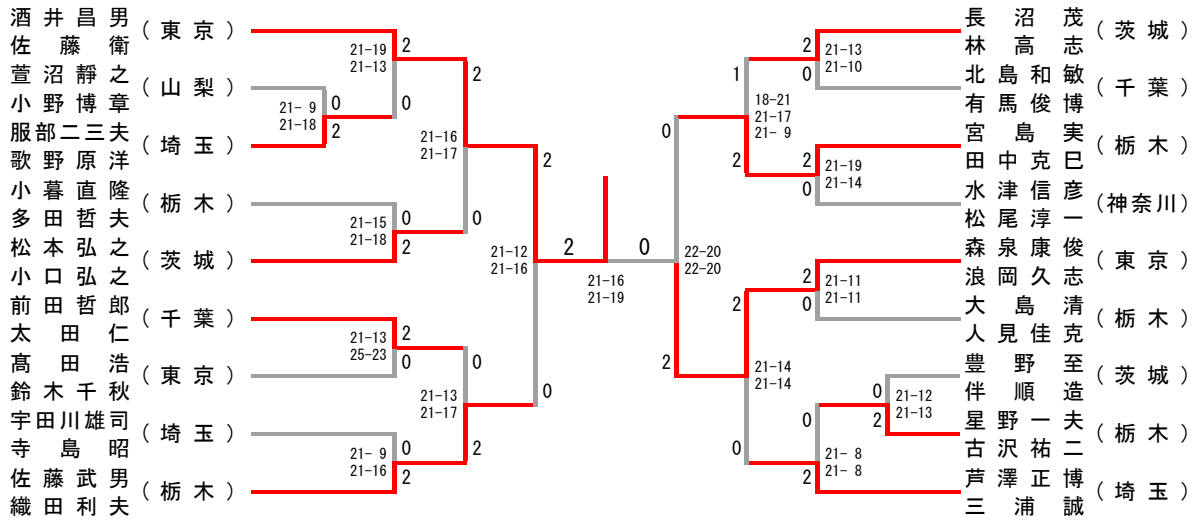

平成30年2月25日(日) : 宇都宮市体育館

55歳以上男子ダブルス

第33回関東シニアバドミントン選手権大会

平成30年2月25日(日)：宇都宮市体育館

60歳以上男子ダブルス

第33回関東シニアバドミントン選手権大会

平成30年2月25日(日) : 宇都宮市体育館

65歳以上男子ダブルス