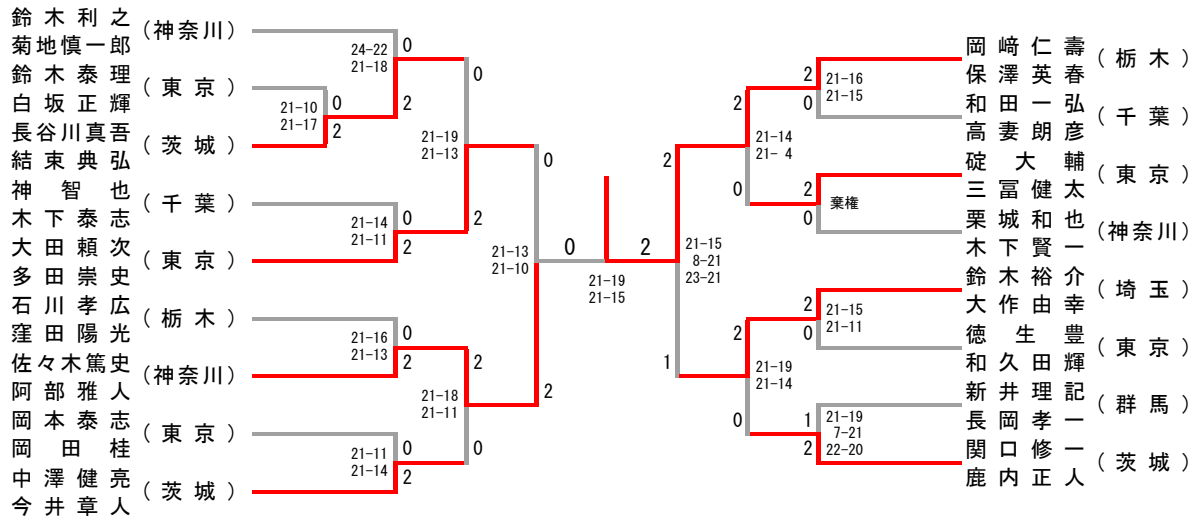

第33回関東シニアバドミントン選手権大会

平成30年2月25日(日)：清原体育館

30歳以上男子ダブルス

第33回関東シニアバドミントン選手権大会

平成30年2月25日(日)：清原体育館

35歳以上男子ダブルス

第33回関東シニアバドミントン選手権大会

平成30年2月25日(日)：清原体育館

40歳以上男子ダブルス

第33回関東シニアバドミントン選手権大会

平成30年2月25日(日)：清原体育館

45歳以上男子ダブルス

第33回関東シニアバドミントン選手権大会

平成30年2月25日(日) : 宇都宮市体育館

50歳以上男子ダブルス

第33回関東シニアバドミントン選手権大会