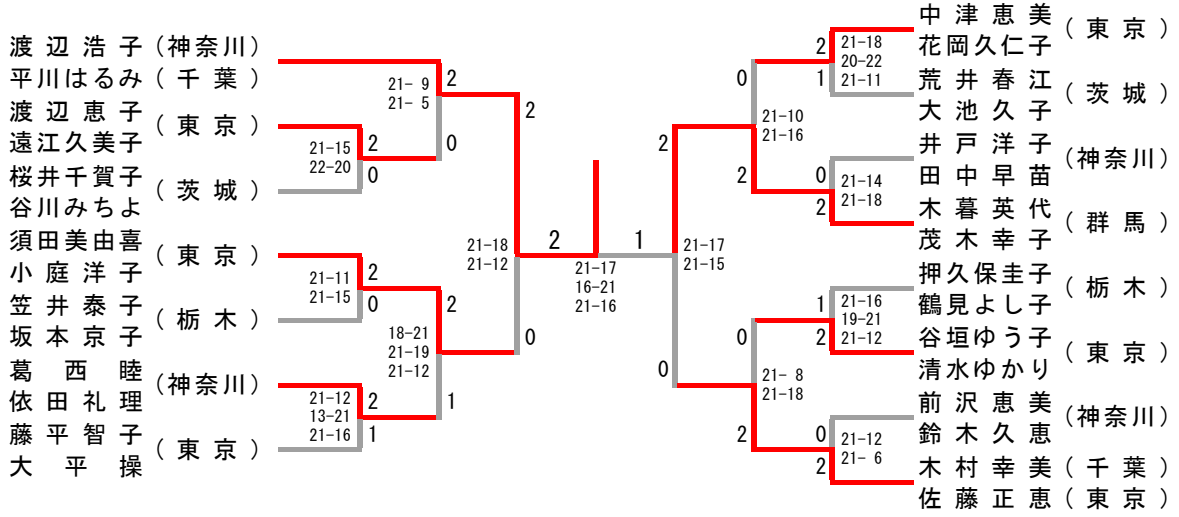

45歳以上女子ダブルス

第33回関東シニアバドミントン選手権大会

平成30年2月25日(日) : 宇都宮市体育館

50歳以上女子ダブルス

第33回関東シニアバドミントン選手権大会

平成30年2月25日(日)：宇都宮市体育館

55歳以上女子ダブルス

第33回関東シニアバドミントン選手権大会