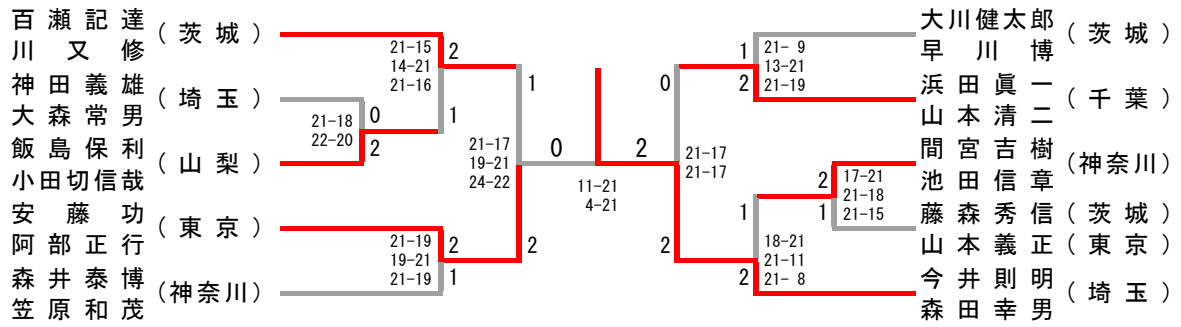

40歳以上男子ダブルス

第33回関東シニアバドミントン選手権大会

平成30年2月25日(日)：清原体育館

45歳以上男子ダブルス

第33回関東シニアバドミントン選手権大会

平成30年2月25日(日) : 宇都宮市体育館

50歳以上男子ダブルス

第33回関東シニアバドミントン選手権大会

平成30年2月25日(日) : 宇都宮市体育館

55歳以上男子ダブルス

第33回関東シニアバドミントン選手権大会

平成30年2月25日(日)：宇都宮市体育館

60歳以上男子ダブルス

第33回関東シニアバドミントン選手権大会

平成30年2月25日(日) : 宇都宮市体育館

65歳以上男子ダブルス

第33回関東シニアバドミントン選手権大会

平成30年2月25日(日) : 宇都宮市体育館

75歳以上男子ダブルス

五本木茂 (埼玉)	—			
高橋行雄	—	21-9	0	
松本辰巳 (千葉)	—	21-6		
鈴木正 (神奈川)	—	21-10	0	2
田中康二 (千葉)	—	21-9	2	
小野田幸雄	—			

第33回関東シニアバドミントン選手権大会

平成30年2月25日(日) : 清原体育館

30歳以上女子ダブルス