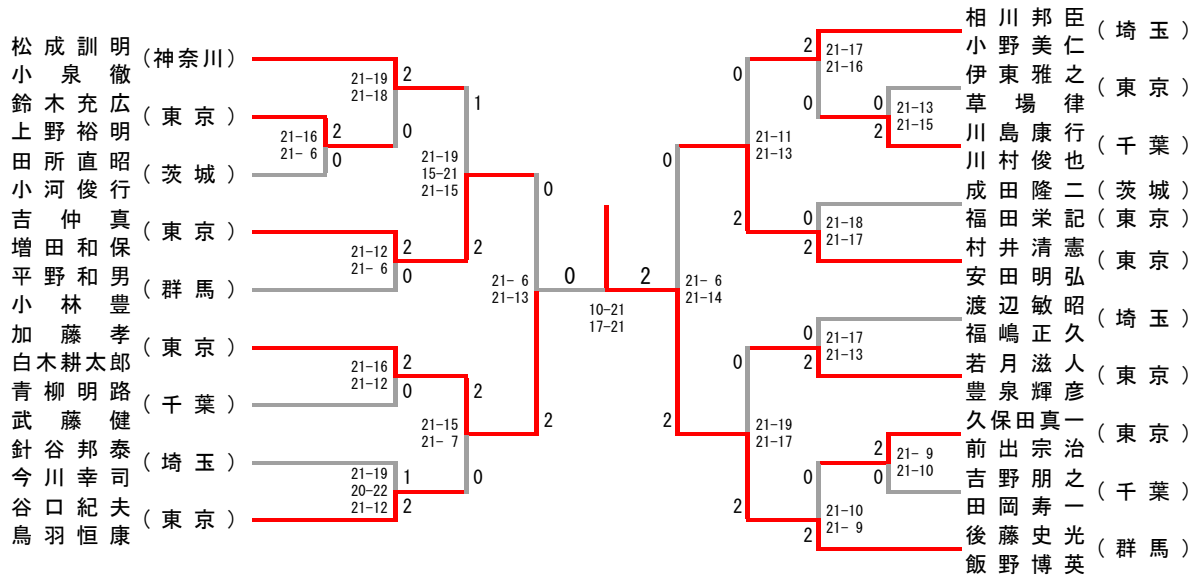

40歳以上男子ダブルス

第33回関東シニアバドミントン選手権大会

平成30年2月25日(日)：清原体育館

45歳以上男子ダブルス

第33回関東シニアバドミントン選手権大会

平成30年2月25日(日) : 宇都宮市体育館

50歳以上男子ダブルス

第33回関東シニアバドミントン選手権大会

平成30年2月25日(日) : 宇都宮市体育館

55歳以上男子ダブルス

第33回関東シニアバドミントン選手権大会

平成30年2月25日(日)：宇都宮市体育館

60歳以上男子ダブルス

第33回関東シニアバドミントン選手権大会

平成30年2月25日(日) : 宇都宮市体育館

65歳以上男子ダブルス